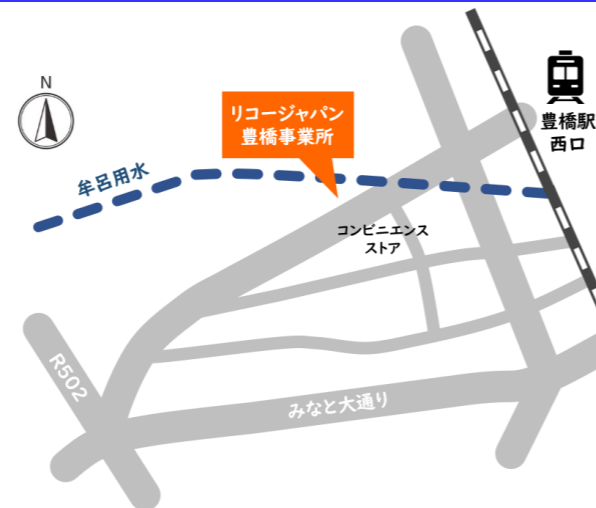

ViCreA 豊橋 アクセスMAP

リコージャパン株式会社 豊橋事業所

〒441-8028
愛知県豊橋市立花町29-5

[鉄道]
東海道新幹線・JR東海道本線・飯田線・名古屋鉄道
「豊橋駅」西口より 徒歩10分

Google Map ▶

●お問い合わせ・ご用命は・・・

リコージャパン株式会社

右のQRコードよりお問合せを承っておりますのでお気軽にご連絡ください。