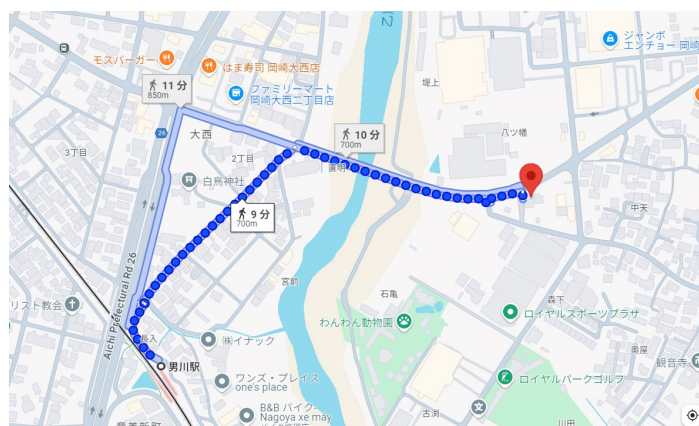

## アクセスMAP

リコージャパン(株) 岡崎事業所

〒444-0007

愛知県岡崎市大平町ハツ幡18-1

[鉄道]

名古屋鉄道 名古屋本線「男川駅」徒歩10分

ご来場申し込みは  
こちら

■ 担当 ■