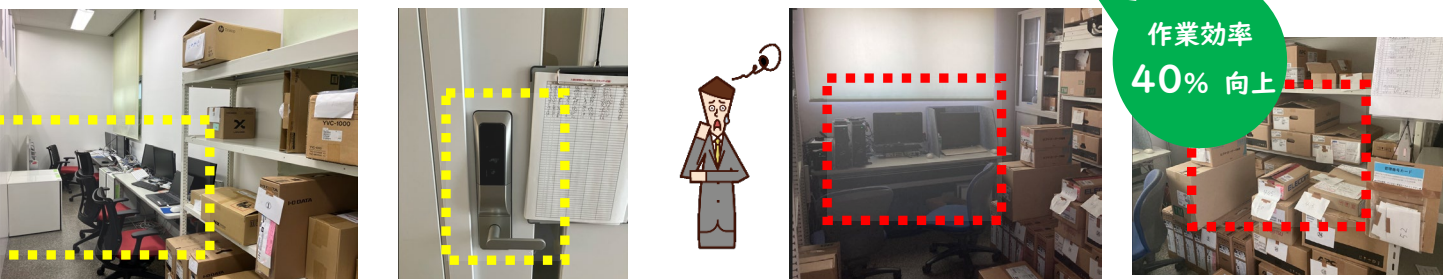

オフィス空間
緑視率 12%

一般的にオフィス空間では10-15%でストレスが軽減しパフォーマンスが最も向上する研究結果があります。

作業効率向上のキittingルーム
作業効率アップには整理整頓、きれいな場所から