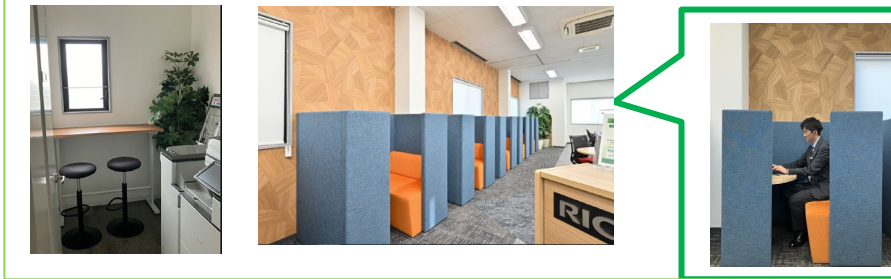

外出先からスマホやモバイルで参加

サイネージオフィス  
自然の癒しとモチベーションアップの空間を

癒し空間  
(ES満足度)  
20% 向上

キャンプの自然(音・風・光)

RICOH短焦点プロジェクター+デジタルコンテンツにて実現

BCP対策品の備蓄  
安否確認システムや備蓄を完備

緊急用品保管キャビネットには、分かりやすく内容物を表記しています。

リモート商談型オフィス  
「集中スペース&リモート商談しやすい環境」を構築