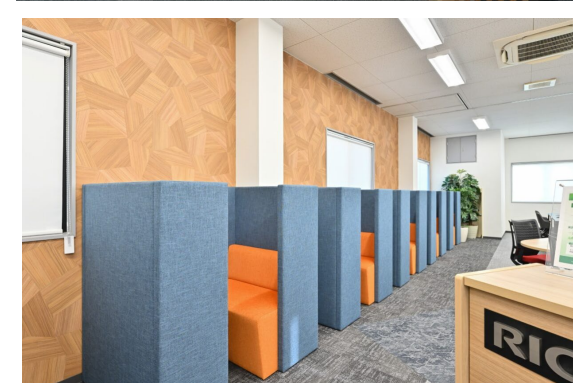

Value innovation Creative Area