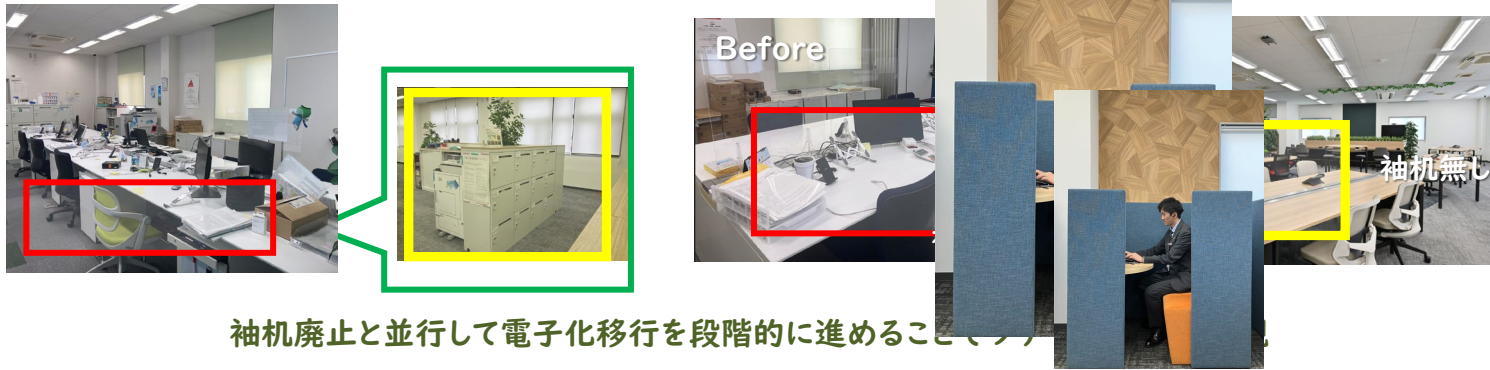

# お客様の課題やお困りごとを一緒になって考えます

私たちの社内実践事例を通じてお客様に体感頂き、解決へのヒントや新たな発見に繋がる場をご提供させていただきます

## 社員の声を形にした働きやすいオフィスを実現

自分が選択する働き方とは・・・  
ひとりひとり、日々の業務にあわせた場所を選択できる働き方

生産性  
30% 向上

袖机廃止+個人キャビネット=フリーアドレス実現  
他部門を超えた人事交流や不要物・書類の整理ができました

袖机廃止と並行して電子化移行を段階的に進めることで...

緑視率を考えたリラックス空間  
緑視率とは、人の視界に占める植物の割合のこと