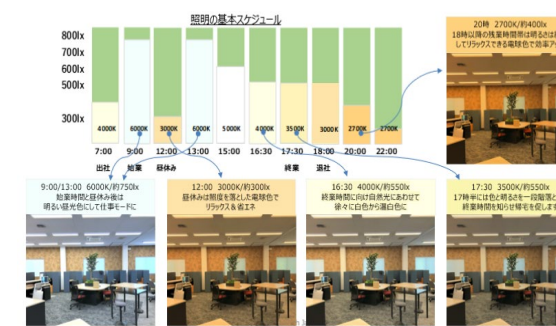

デジタル活用実践事例を体感

照明の自動制御管理システム
サーカディアンリズム(体内時計)に合わせた照明調整