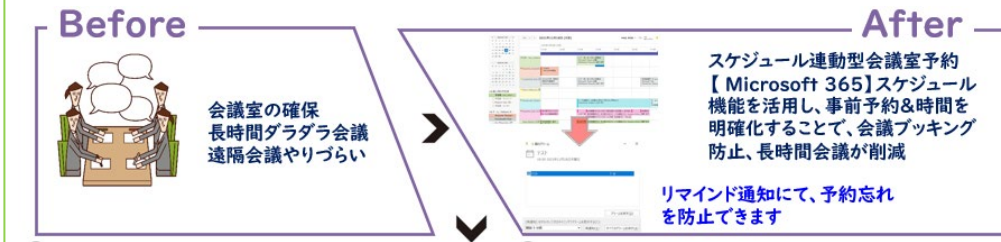

## 社員の声を形にした働きやすいオフィスを実現

自分が選択する働き方とは・・・  
ひとりひとり、日々の業務にあわせた場所を選択できる働き方

生産性  
30% 向上

袖机廃止+個人キャビネット=フリーアドレス実現  
他部門を超えた人事交流や不要物・書類の整理ができました

袖机廃止と並行して電子化移行を段階的に進めることで...

緑視率を考えたリラックス空間  
緑視率とは、人の視界に占める植物の割合のこと

オフィス空間  
緑視率 12%

一般的にオフィス空間では10-15%でストレスが軽減しパフォーマンスが最も向上する研究結果があります。

作業効率向上のキittingルーム  
作業効率アップには整理整頓、きれいな場所から

作業効率  
40% 向上

作業効率は40%向上し、卓上に放置されていた荷物も整理・整頓された

## 社員の声から生産性向上を追求したオフィスを実現

「その打合せ何分で終わらせますか？」  
スケジュールで事前予約、時間を明確化メリハリある打合せを実現

短時間での打ち合わせが実現

スケジュール連動型会議室予約  
【Microsoft 365】スケジュール機能を活用し、事前予約&時間を明確化することで、会議ブッキング防止、長時間会議が削減  
リマインド通知にて、予約忘れを防止できます

会議時間  
20H/月  
削減