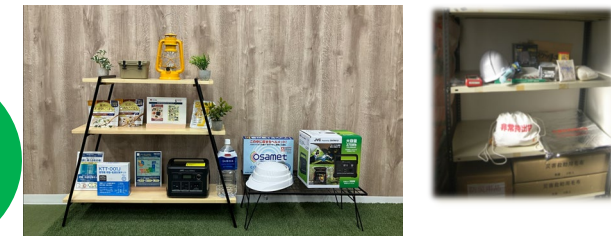

外出先からスマホやモバイルで参加

サイネージオフィス  
自然の癒しとモチベーションアップの空間を

癒し空間  
(ES満足度)  
20% 向上

キャンプの自然(音・風・光)

RICOH短焦点プロジェクター+デジタルコンテンツにて実現

BCP対策品の備蓄  
安否確認システムや備蓄を完備

緊急用品保管キャビネットには、分かりやすく内容物を表記しています。

リモート商談型オフィス  
「集中スペース&リモート商談しやすい環境」を構築